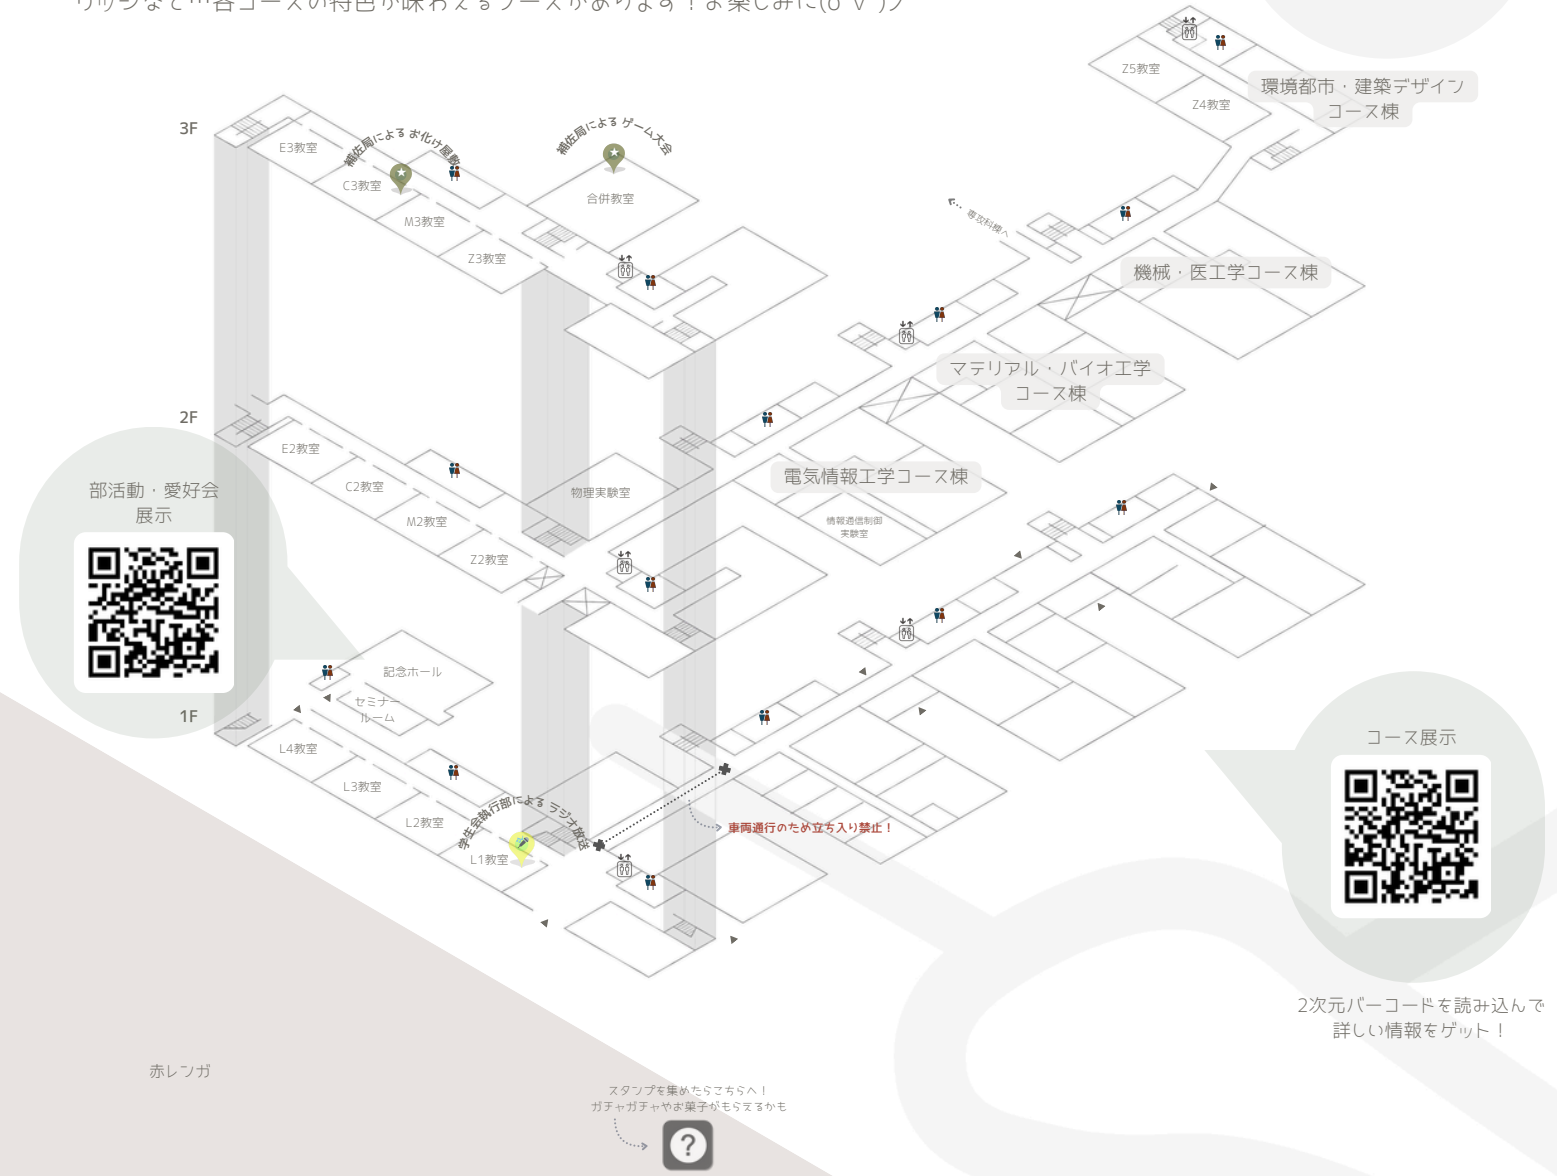

-----  
 八戸高専祭マップ 校舎内ver.  
 -----

右欄のスタンプを集めながら 部活動・愛好会の色々な展示を巡ってみましょう！  
 バブルの中には 各展示の開催場所が書いてあります。

コース展示にはロボットアームやVR、学生が制作したゲーム体験、ペーパーブリッジなど…各コースの特色が味わえるブースがあります！お楽しみに(o^v^o)ノ

学生会執行部

コース展示

2次元バーコードを読み込んで  
 詳しい情報をゲット！

3Dプリンター M3 小黒陽輝	デザイン C4 館向虹夏 <i>スタンプは執行部員が作りました！</i>	デザイン C4 早坂結
学生会執行部 1F L1教室	写真部 1F L2教室	ロボコン愛好会 1F L3教室
ろぼっと娘 1F L3教室	自動車工学部 1F L4教室	IFC 1F セミナールーム
書道部 1F 記念ホール	美術部 1F 記念ホール	将棋愛好会 2F E2教室
MCC 2F C2教室	総合鉄道研究会 2F M2教室	模型愛好会 2F Z2教室
華道部 2F 物理実験室	電子情報工学部 2F 情報通信制御実験室	お化け屋敷 3F E3教室からZ3教室
***** 表紙 Z5 平尾舞佳	***** マップ Z5 佐々木大輝, 小森真奈	***** ホームページ C5 関智朗

# CAMPUS MAP

八戸高専祭マップ 敷地全体ver.

## 凡例

-  案内所 お困りの方はこちらへ！
-  駐車場
-  お手洗い
-  入り口
-  エレベーター
-  ごみ箱
-  車両一方通行
-  立ち入り禁止
-  フォトスポット
-  裏のマップへ

高専祭HP

バス時刻表

アクセス

2次元バーコードを読み込んで  
詳しい情報をゲット！

両日 朝から晩まで！