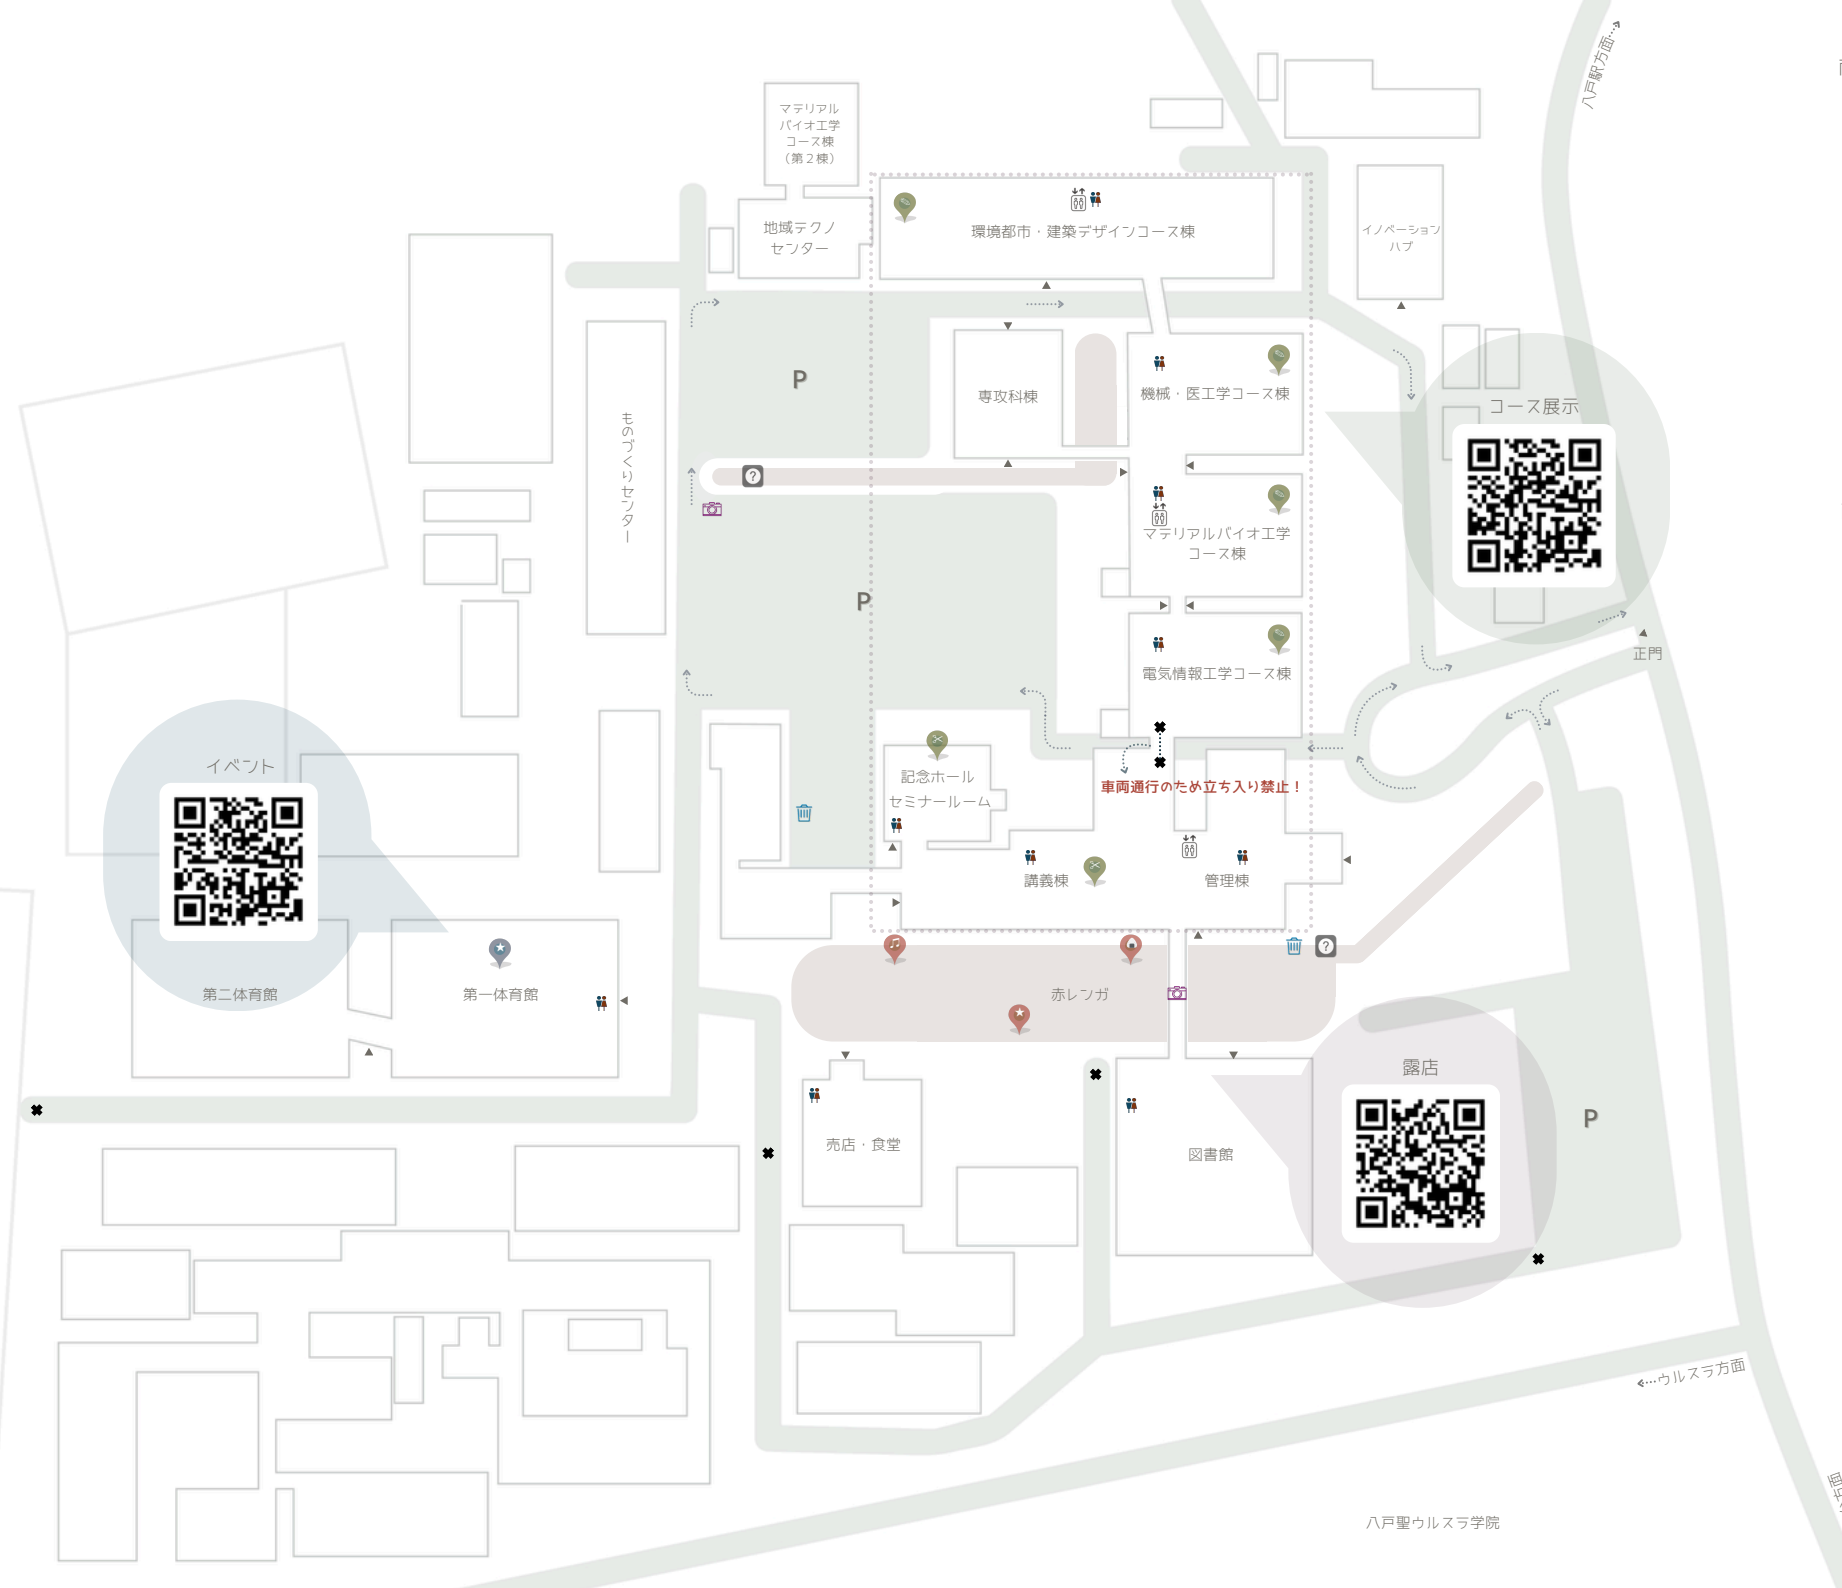

-----  
 八戸高専祭マップ 校舎内ver.  
 -----

右欄のスタンプを集めながら 部活動・愛好会の色々な展示を巡ってみましょう！  
 バブルの中には 各展示の開催場所が書いてあります。

コース展示にはロボットアームやVR、学生が制作したゲーム体験、ペーパーブリッジなど…各コースの特色が味わえるブースがあります！お楽しみに(o^v^o)ノ

学生会執行部

コース展示

2次元バーコードを読み込んで  
 詳しい情報をゲット！

# CAMPUS MAP

八戸高専祭マップ 敷地全体ver.

## 凡例

-  案内所 お困りの方はこちらへ！
-  駐車場
-  お手洗い
-  入り口
-  エレベーター
-  ごみ箱
-  車両一方通行
-  立ち入り禁止
-  フォトスポット
-  裏のマップへ

高専祭HP

バス時刻表

アクセス

2次元バーコードを読み込んで  
詳しい情報をゲット！

両日 朝から晩まで！

## 赤レンガ通り

-  企画局によるクイズや屋外イベントが開催されます  
※雨天時は第2体育館
-  各クラスがフードやアトラクションの露店を出します  
どの露店が良かったか投票してみましょう
-  音楽部によるバンドライブで盛り上がりましょう！  
※雨天時は第2体育館

電気情報工学 コース

電気情報工学  
コース棟

機械・医工学 コース

機械・医工学  
コース棟

マテリアル・バイオ工学 コース

マテリアル・バイオ工学  
コース棟